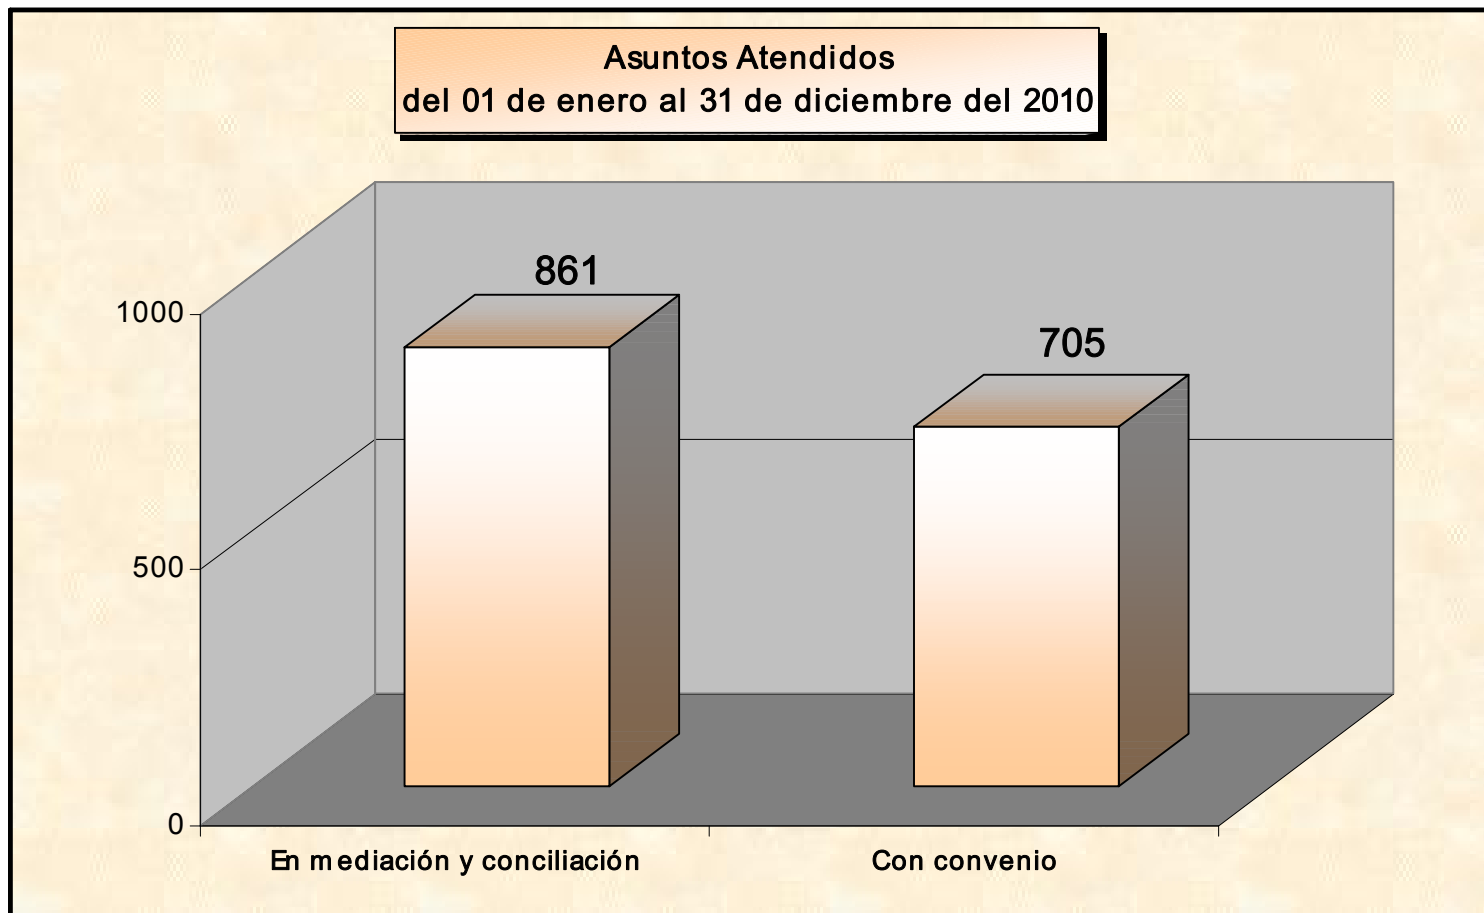

# PODER JUDICIAL DEL ESTADO DE SONORA

Centro de Información Estadística

ESTADÍSTICAS 2010

Asuntos Atendidos													Total Acumulado
	Ene	Feb	Mar	Abr	May	Jun	Jul	Ago	Sep	Oct	Nov	Dic	
En mediación y conciliación	67	83	92	71	77	71	36	71	73	82	69	69	861
Con convenio	53	70	77	60	63	59	29	53	54	73	54	60	705

# PODER JUDICIAL DEL ESTADO DE SONORA

Centro de Información Estadística

ESTADÍSTICAS 2010

Orientaciones Otorgadas													Total Acumulado
	Ene	Feb	Mar	Abr	May	Jun	Jul	Ago	Sep	Oct	Nov	Dic	
Orientaciones	172	198	193	183	189	208	121	243	249	200	229	110	2295
Programadas	117	130	147	113	140	147	56	160	153	167	161	110	1601