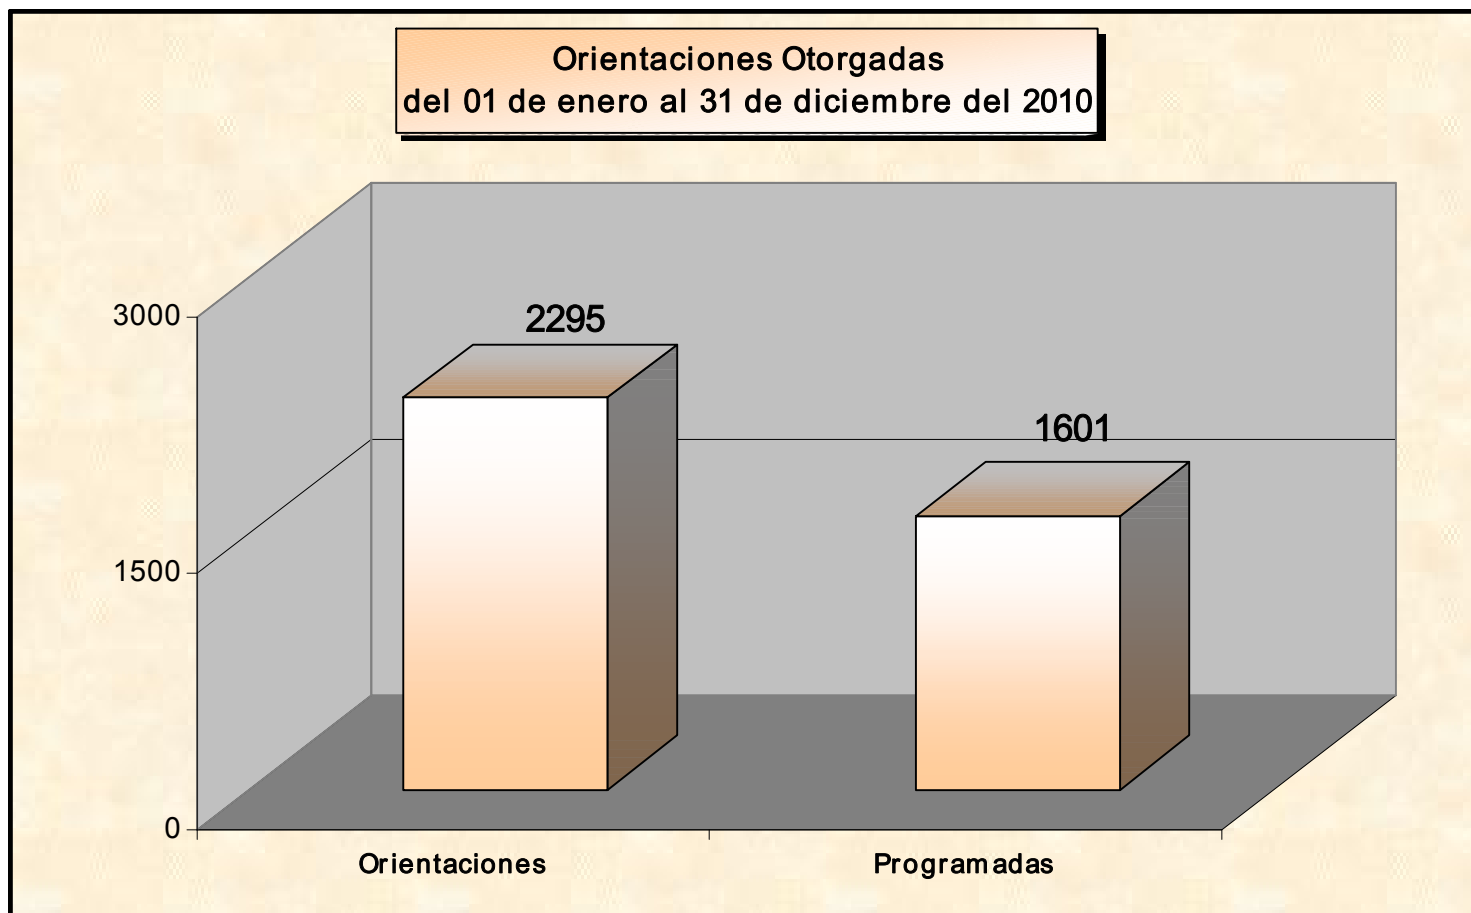

# PODER JUDICIAL DEL ESTADO DE SONORA

Centro de Información Estadística

ESTADÍSTICAS 2010

Asuntos Atendidos													Total Acumulado
	Ene	Feb	Mar	Abr	May	Jun	Jul	Ago	Sep	Oct	Nov	Dic	
En mediación y conciliación	67	83	92	71	77	71	36	71	73	82	69	69	861
Con convenio	53	70	77	60	63	59	29	53	54	73	54	60	705

# PODER JUDICIAL DEL ESTADO DE SONORA

Centro de Información Estadística

ESTADÍSTICAS 2010

Orientaciones Otorgadas													Total Acumulado
	Ene	Feb	Mar	Abr	May	Jun	Jul	Ago	Sep	Oct	Nov	Dic	
Orientaciones	172	198	193	183	189	208	121	243	249	200	229	110	2295
Programadas	117	130	147	113	140	147	56	160	153	167	161	110	1601