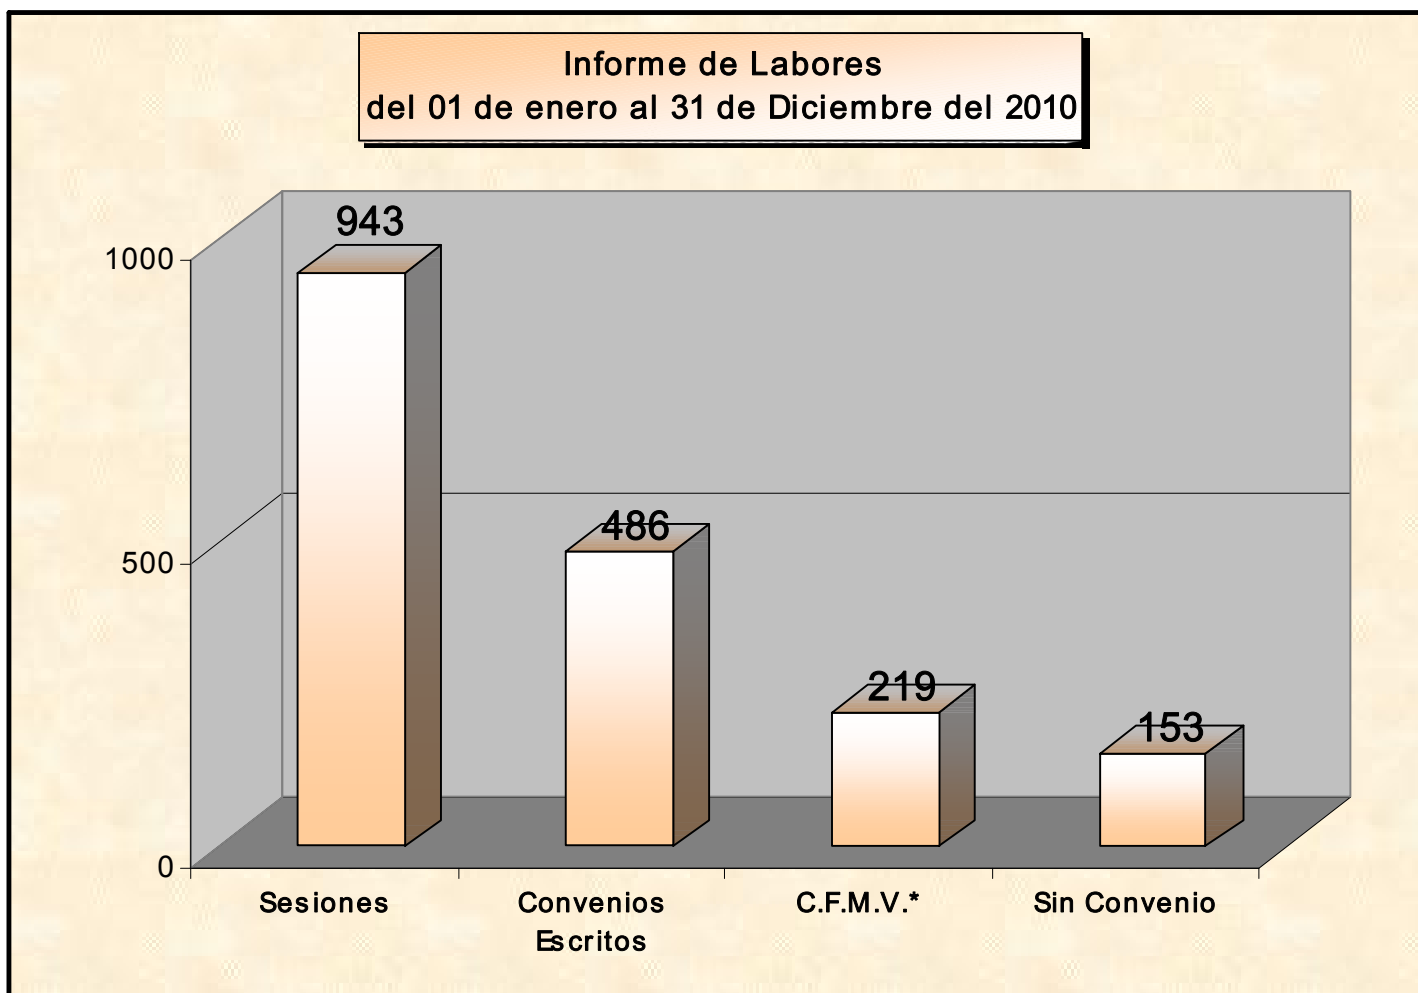

PODER JUDICIAL DEL ESTADO DE SONORA

Centro de Información Estadística

ESTADÍSTICAS 2010

Labores													Total Acumulado
	Ene	Feb	Mar	Abr	May	Jun	Jul	Ago	Sep	Oct	Nov	Dic	
Sesiones	75	89	104	74	82	77	39	83	79	88	76	77	943
Convenios Escritos	42	51	53	42	42	39	19	32	38	49	42	37	486
C.F.M.V.*	11	19	24	18	21	20	10	21	16	24	12	23	219
Sin Convenio	12	14	14	9	10	12	8	11	21	16	15	11	153

* Convenio Formalizado de Manera Verbal