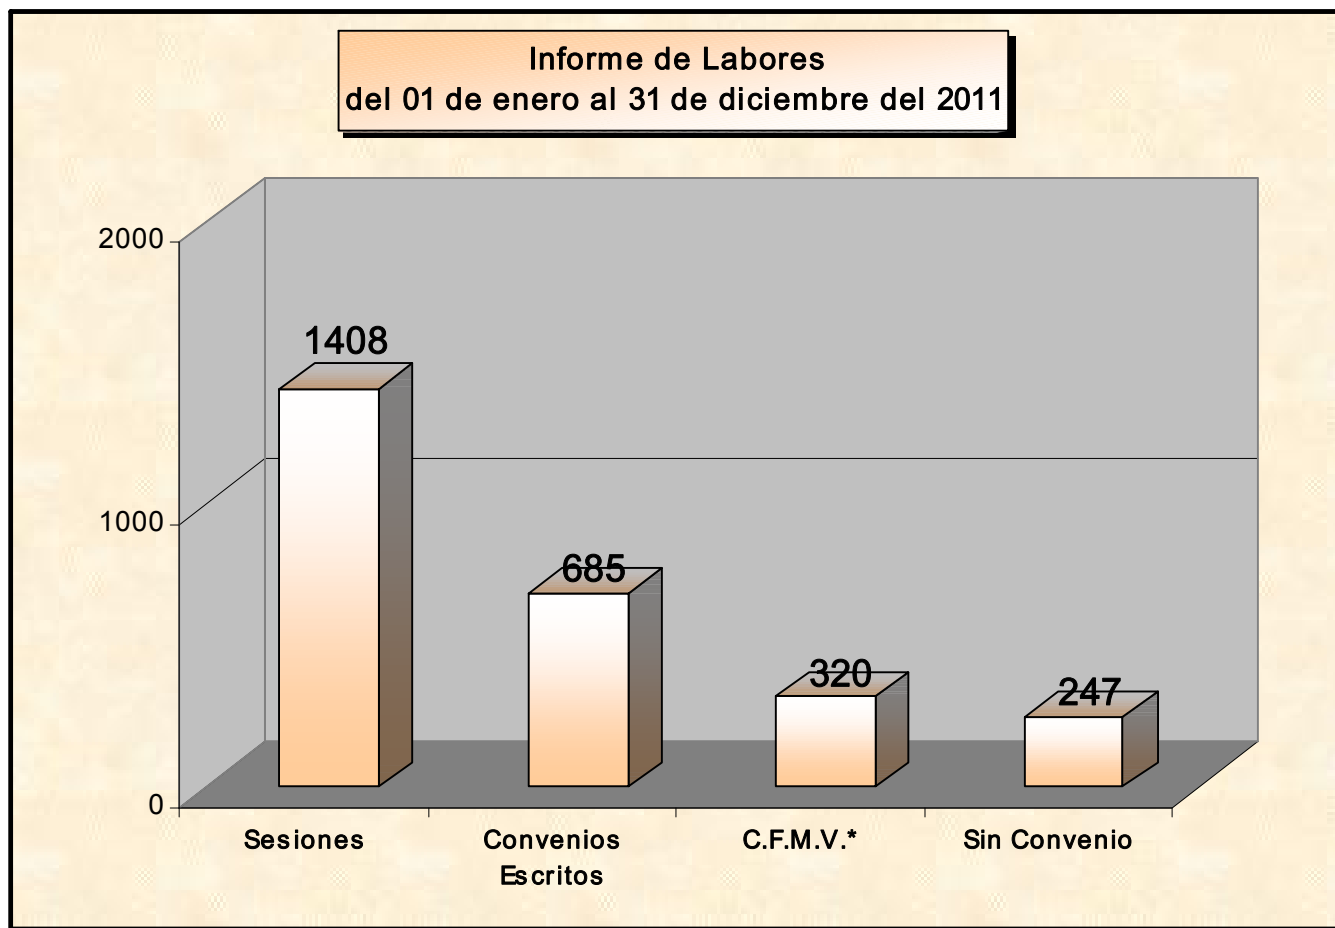

# PODER JUDICIAL DEL ESTADO DE SONORA

Centro de Información Estadística

ESTADÍSTICAS 2011

Orientaciones Otorgadas													Total Acumulado
	Ene	Feb	Mar	Abr	May	Jun	Jul	Ago	Sep	Oct	Nov	Dic	
Orientaciones	251	500	254	213	252	556	135	409	786	240	230	110	3936
Programadas	154	185	282	282	252	319	153	377	230	346	308	160	3048

# PODER JUDICIAL DEL ESTADO DE SONORA

Centro de Información Estadística

ESTADÍSTICAS 2011

Labores													Total Acumulado
	Ene	Feb	Mar	Abr	May	Jun	Jul	Ago	Sep	Oct	Nov	Dic	
<b>Sesiones</b>	96	95	145	131	110	120	73	171	119	147	140	61	1408
<b>Convenios Escritos</b>	48	53	59	69	50	63	29	68	58	78	76	34	685
<b>C.F.M.V.*</b>	16	22	39	20	24	19	23	49	37	36	26	9	320
<b>Sin Convenio</b>	20	14	31	26	24	30	3	29	12	24	20	14	247
* Convenio Formalizado de Manera Verbal													