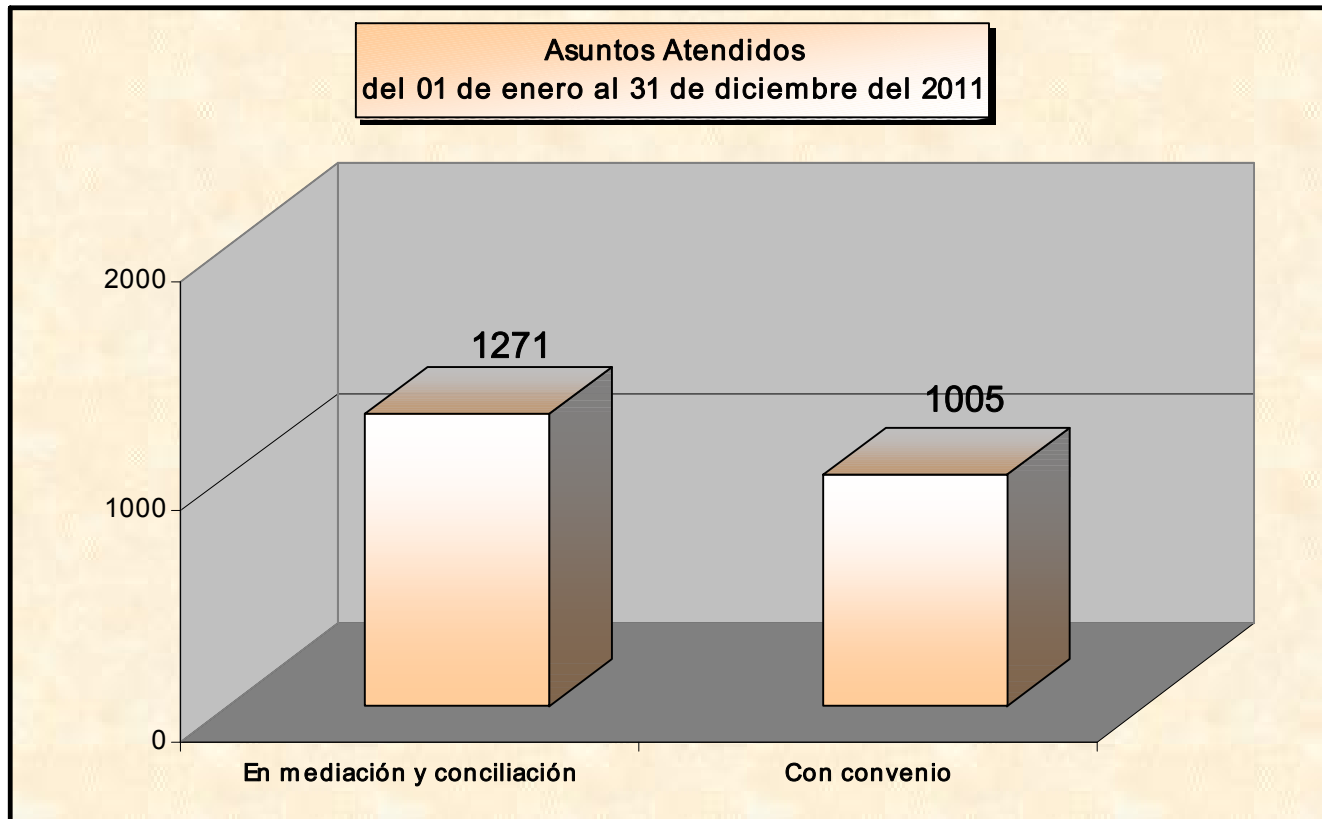

**PODER JUDICIAL DEL ESTADO DE SONORA**  
 Centro de Información Estadística  
**ESTADÍSTICAS 2011**

<b>Asuntos Atendidos</b>													Total Acumulado
	Ene	Feb	Mar	Abr	May	Jun	Jul	Ago	Sep	Oct	Nov	Dic	
<b>En mediación y conciliación</b>	84	90	129	115	105	111	65	149	108	137	123	55	1271
<b>Con convenio</b>	64	75	98	89	74	82	52	117	95	114	102	43	1005

# PODER JUDICIAL DEL ESTADO DE SONORA

Centro de Información Estadística

ESTADÍSTICAS 2011

Orientaciones Otorgadas													Total Acumulado
	Ene	Feb	Mar	Abr	May	Jun	Jul	Ago	Sep	Oct	Nov	Dic	
Orientaciones	251	500	254	213	252	556	135	409	786	240	230	110	3936
Programadas	154	185	282	282	252	319	153	377	230	346	308	160	3048