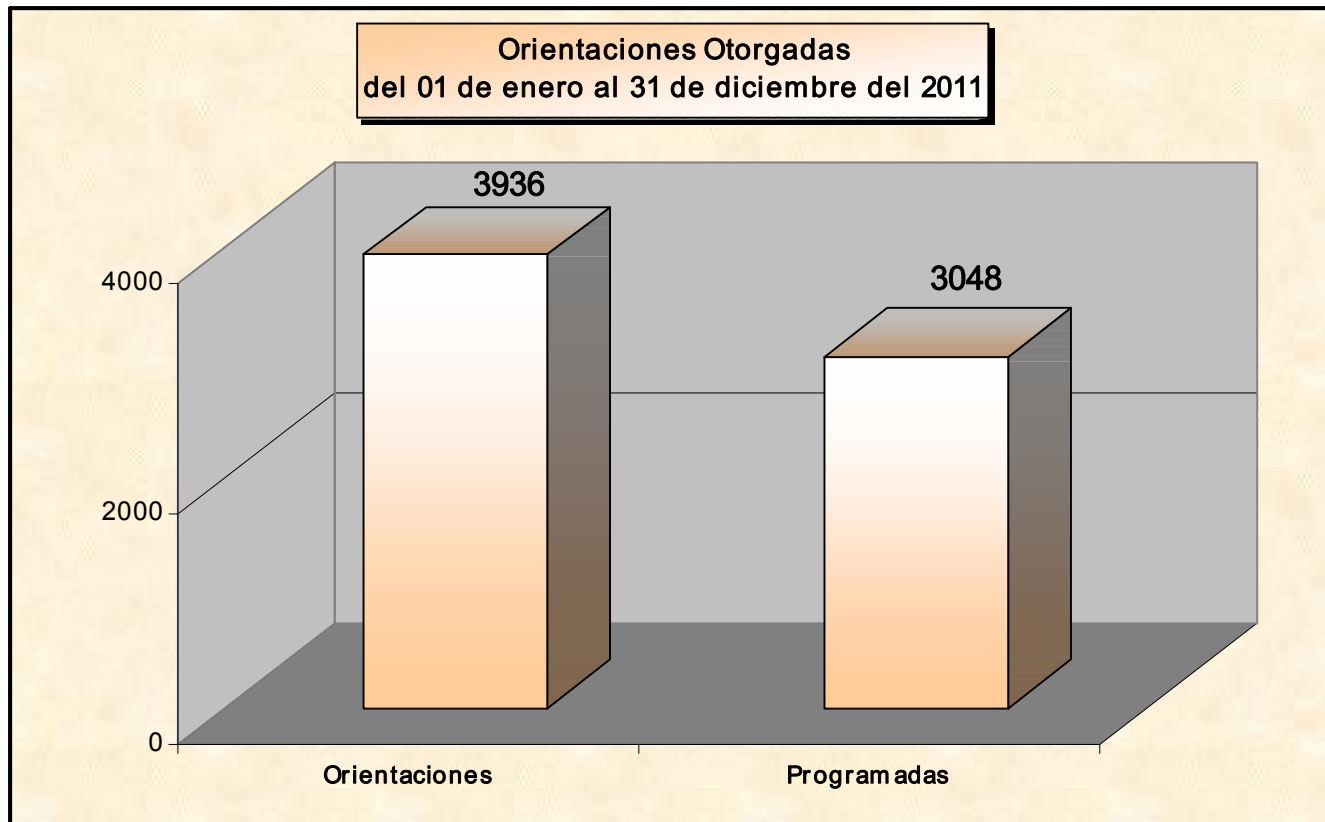

**PODER JUDICIAL DEL ESTADO DE SONORA**  
 Centro de Información Estadística  
**ESTADÍSTICAS 2011**

<b>Asuntos Atendidos</b>													Total Acumulado
	Ene	Feb	Mar	Abr	May	Jun	Jul	Ago	Sep	Oct	Nov	Dic	
<b>En mediación y conciliación</b>	84	90	129	115	105	111	65	149	108	137	123	55	1271
<b>Con convenio</b>	64	75	98	89	74	82	52	117	95	114	102	43	1005

# PODER JUDICIAL DEL ESTADO DE SONORA

Centro de Información Estadística

ESTADÍSTICAS 2011

Orientaciones Otorgadas													Total Acumulado
	Ene	Feb	Mar	Abr	May	Jun	Jul	Ago	Sep	Oct	Nov	Dic	
Orientaciones	251	500	254	213	252	556	135	409	786	240	230	110	3936
Programadas	154	185	282	282	252	319	153	377	230	346	308	160	3048